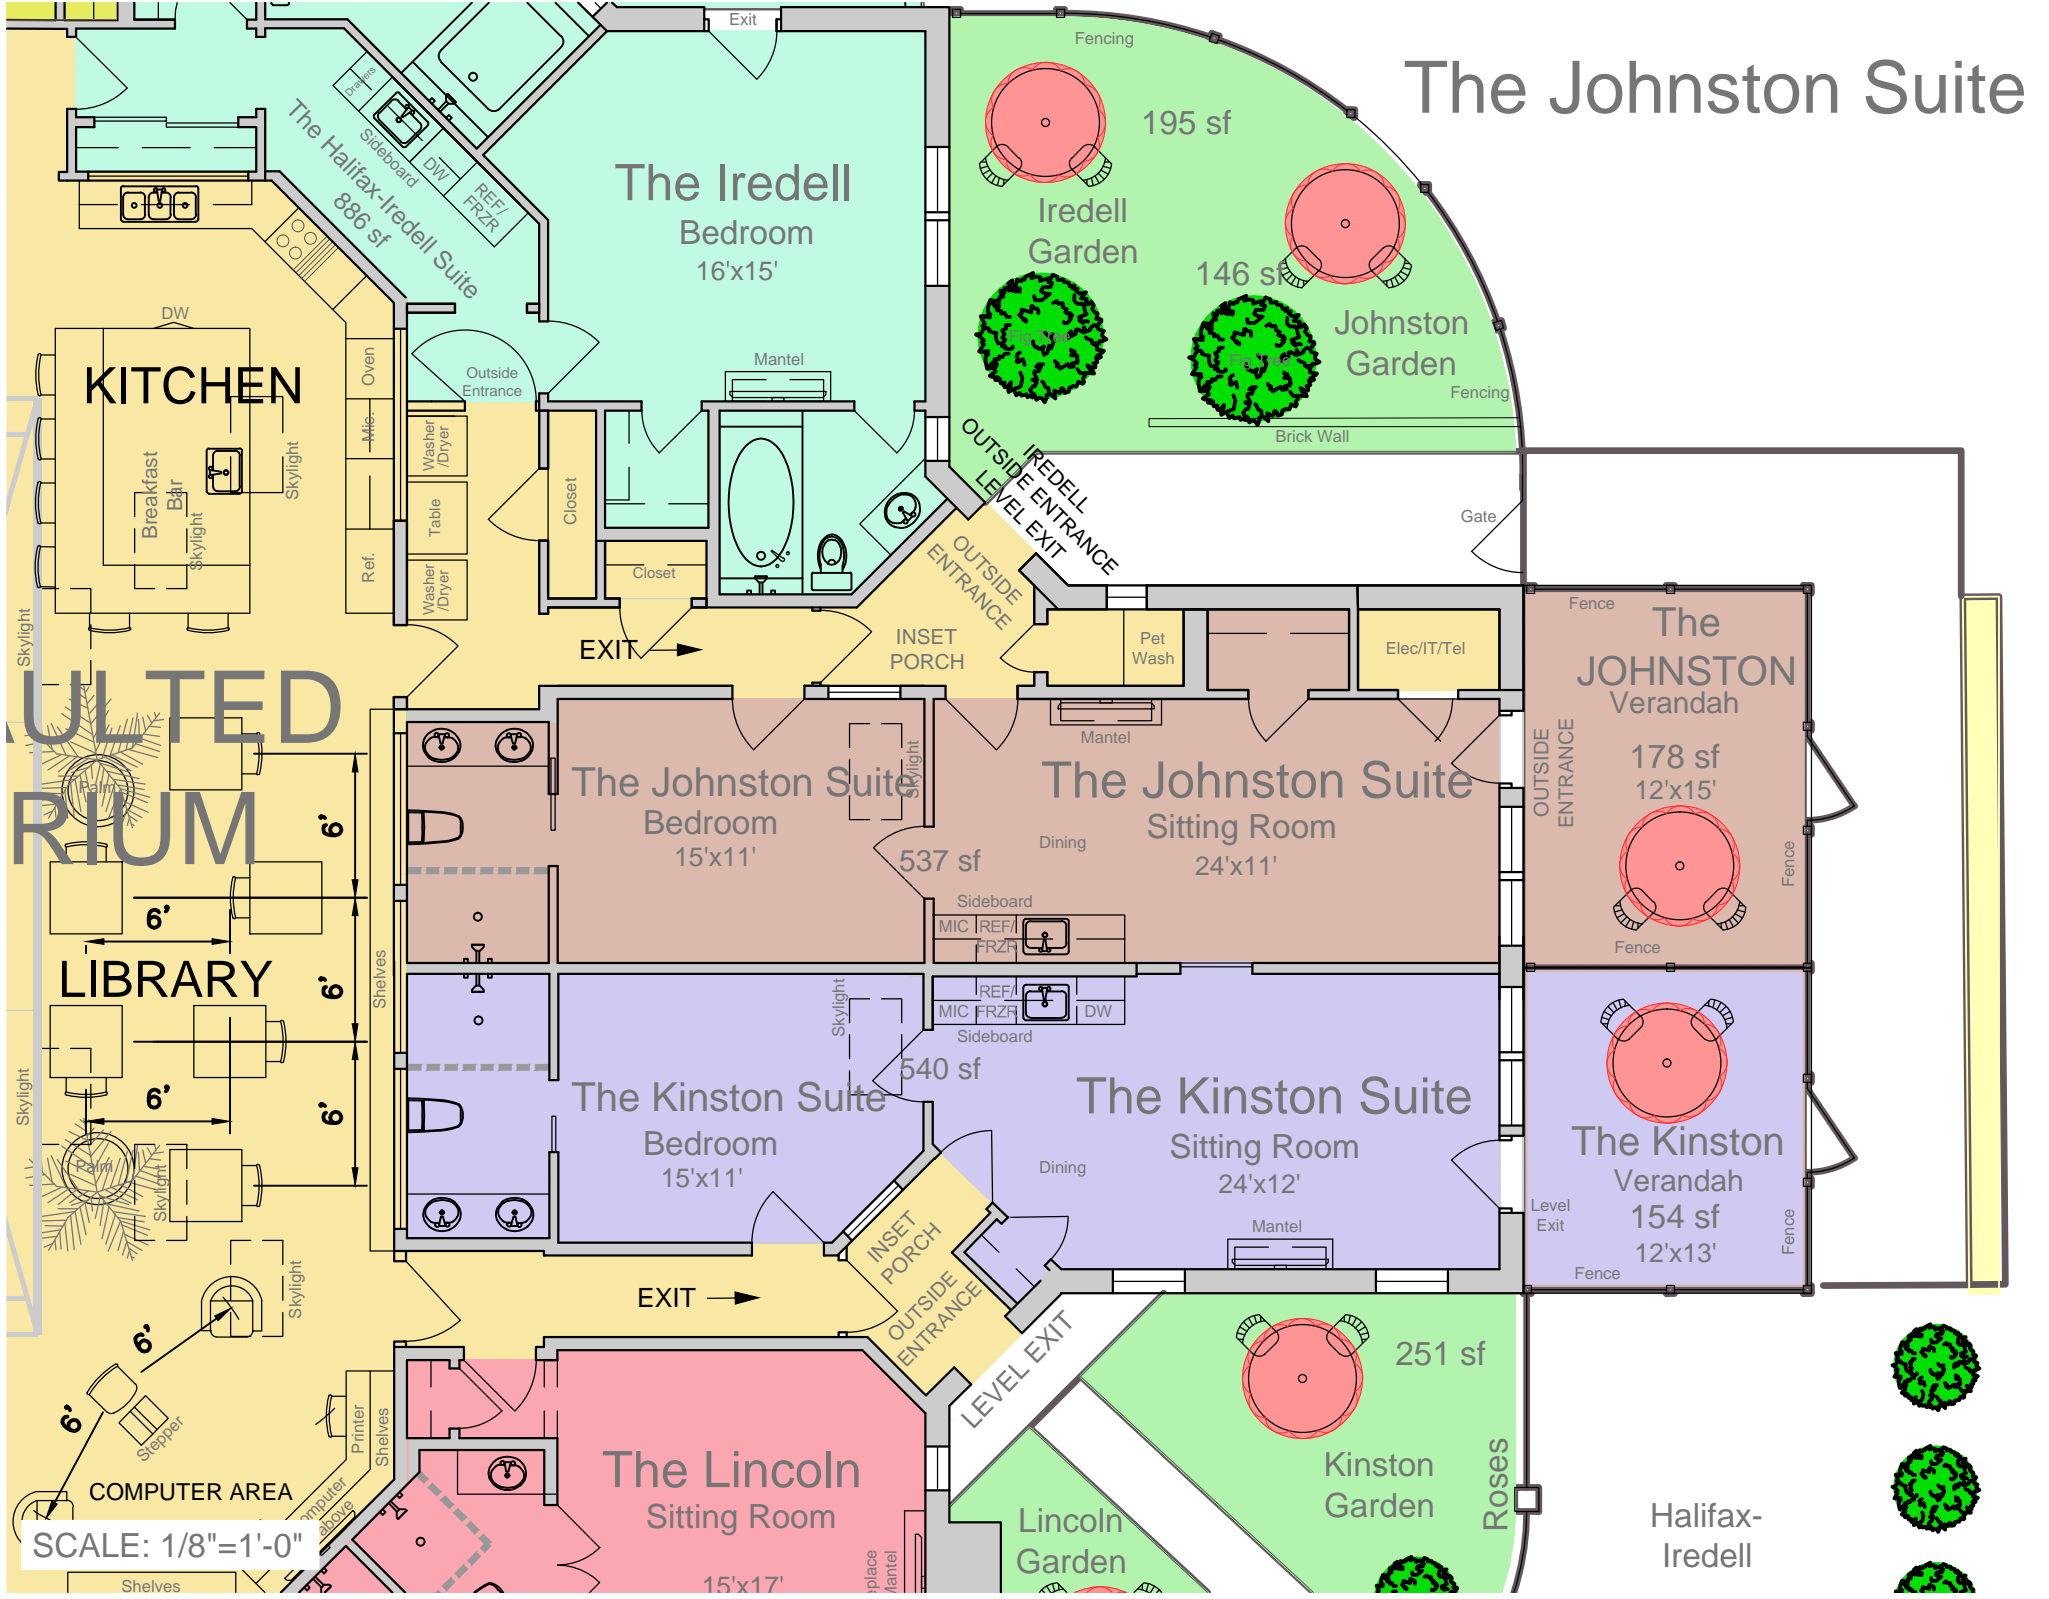

The Johnston Suite

MULTI-MEDIA RIUM

SCALE: 1/8"=1'-0"